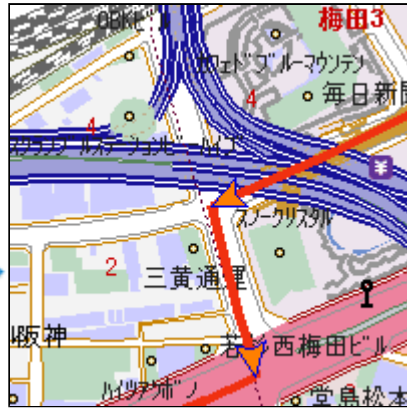

旅行・出張に役立つ地図検索

大阪府大阪市北区梅田 → 大阪府大阪市此花区島屋
(総距離: 7.1km)

1 大阪府大阪市北区梅田

出発地

2

3

左折

4 梅田2
直進

5 梅田2西
左折

6 国道2号線 出入橋
右折

7 野田阪神前
直進

8 ユニバーサルスタジオ東
左折

9 大阪府大阪市此花区島屋
目的地

掲載情報の著作権は提供元企業等に帰属します。
Copyright (C) 2000-2005 ZENRIN DataCom CO.,LTD. All Rights Reserved.
Copyright (C) 2001-2005 ZENRIN CO., LTD. All Rights Reserved.