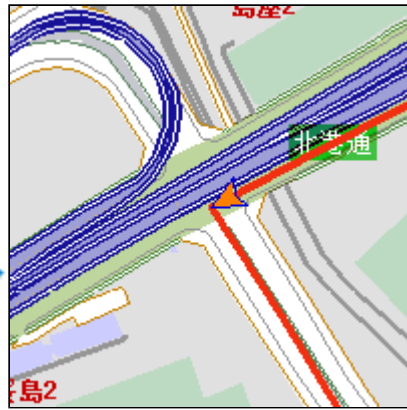

旅行・出張に役立つ地図検索

大阪府大阪市北区梅田 → 大阪府大阪市此花区島屋
(総距離: 7.1km)

1 大阪府大阪市北区梅田

出発地

2

3

左折

4 梅田2
直進

5 梅田2西
左折

6 国道2号線 出入橋
右折

7 野田阪神前
直進

8 ユニバーサルスタジオ東
左折

9 大阪府大阪市此花区島屋
目的地

掲載情報の著作権は提供元企業等に帰属します。
Copyright (C) 2000-2005 ZENRIN DataCom CO.,LTD. All Rights Reserved.
Copyright (C) 2001-2005 ZENRIN CO., LTD. All Rights Reserved.