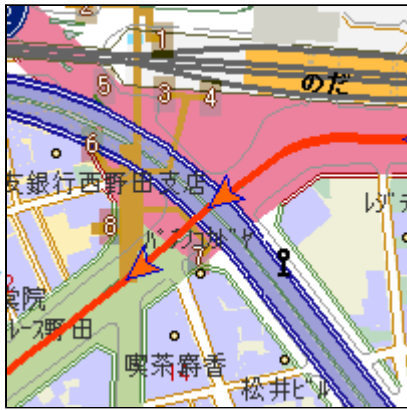

旅行・出張に役立つ地図検索

大阪府大阪市北区梅田 → 大阪府大阪市此花区島屋
(総距離: 7.1km)

1 大阪府大阪市北区梅田

出発地

2

3

左折

4 梅田2
直進

5 梅田2西
左折

6 国道2号線 出入橋
右折

7 野田阪神前
直進

8 ユニバーサルスタジオ東
左折

9 大阪府大阪市此花区島屋
目的地

掲載情報の著作権は提供元企業等に帰属します。
Copyright (C) 2000-2005 ZENRIN DataCom CO.,LTD. All Rights Reserved.
Copyright (C) 2001-2005 ZENRIN CO., LTD. All Rights Reserved.